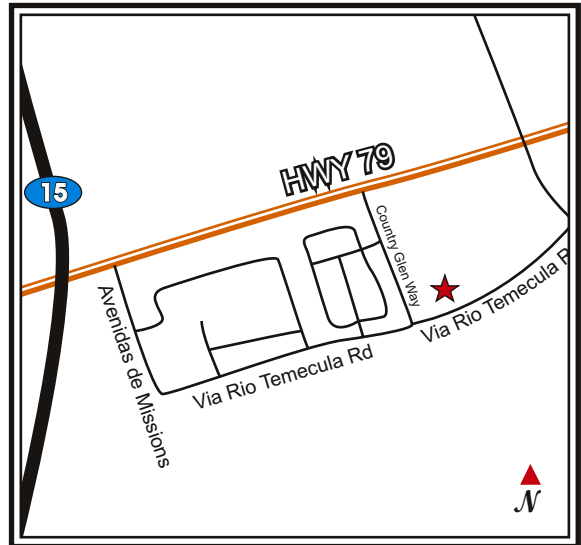

Corporate Location

1403 N. Tustin Ave. Suite #170
Santa Ana, CA 92705

Rancho Cucamonga Location

7319 Milliken Ave.
Rancho Cucamonga CA 91730

Riverside Location

191 E. Alessandro Blvd. Ste. 9C
Riverside CA 92508

Temecula Location

31789 Hwy 79 S. Suite C
Temecula, CA 92592

Corona Location

315 Magnolia Ave.
Corona CA 92879

Rancho Mirage Location

72-057 Hwy 111
Rancho Mirage, CA 92270