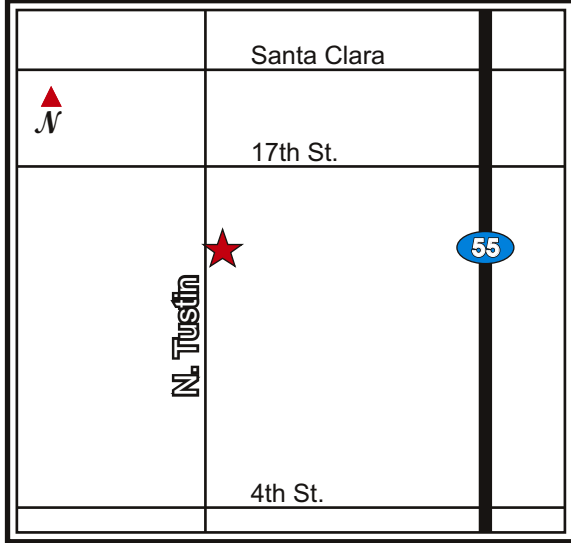

Corporate Location

1403 N. Tustin Ave. Suite #170
Santa Ana, CA 92705

Rancho Cucamonga Location

7319 Milliken Ave.
Rancho Cucamonga CA 91730

Riverside Location

191 E. Alessandro Blvd. Ste. 9C
Riverside CA 92508

Temecula Location

31789 Hwy 79 S. Suite C
Temecula, CA 92592

Corona Location

315 Magnolia Ave.
Corona CA 92879

Rancho Mirage Location

72-057 Hwy 111
Rancho Mirage, CA 92270